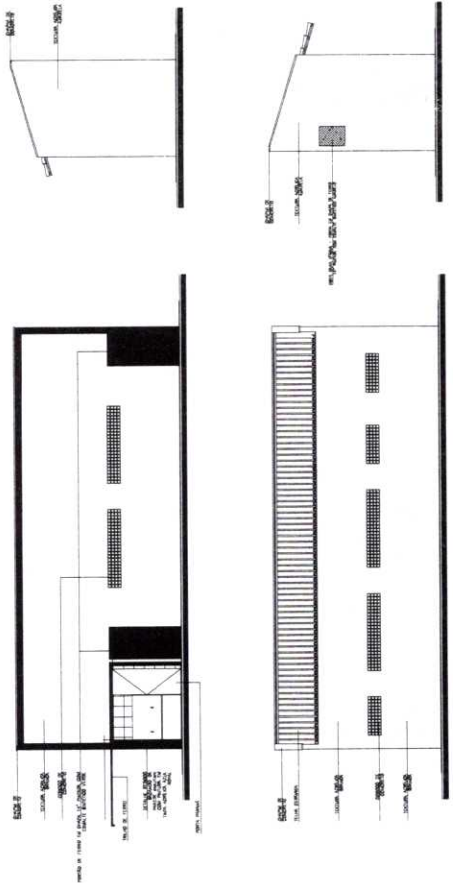

1 VISTAS
ESCALA 1:50