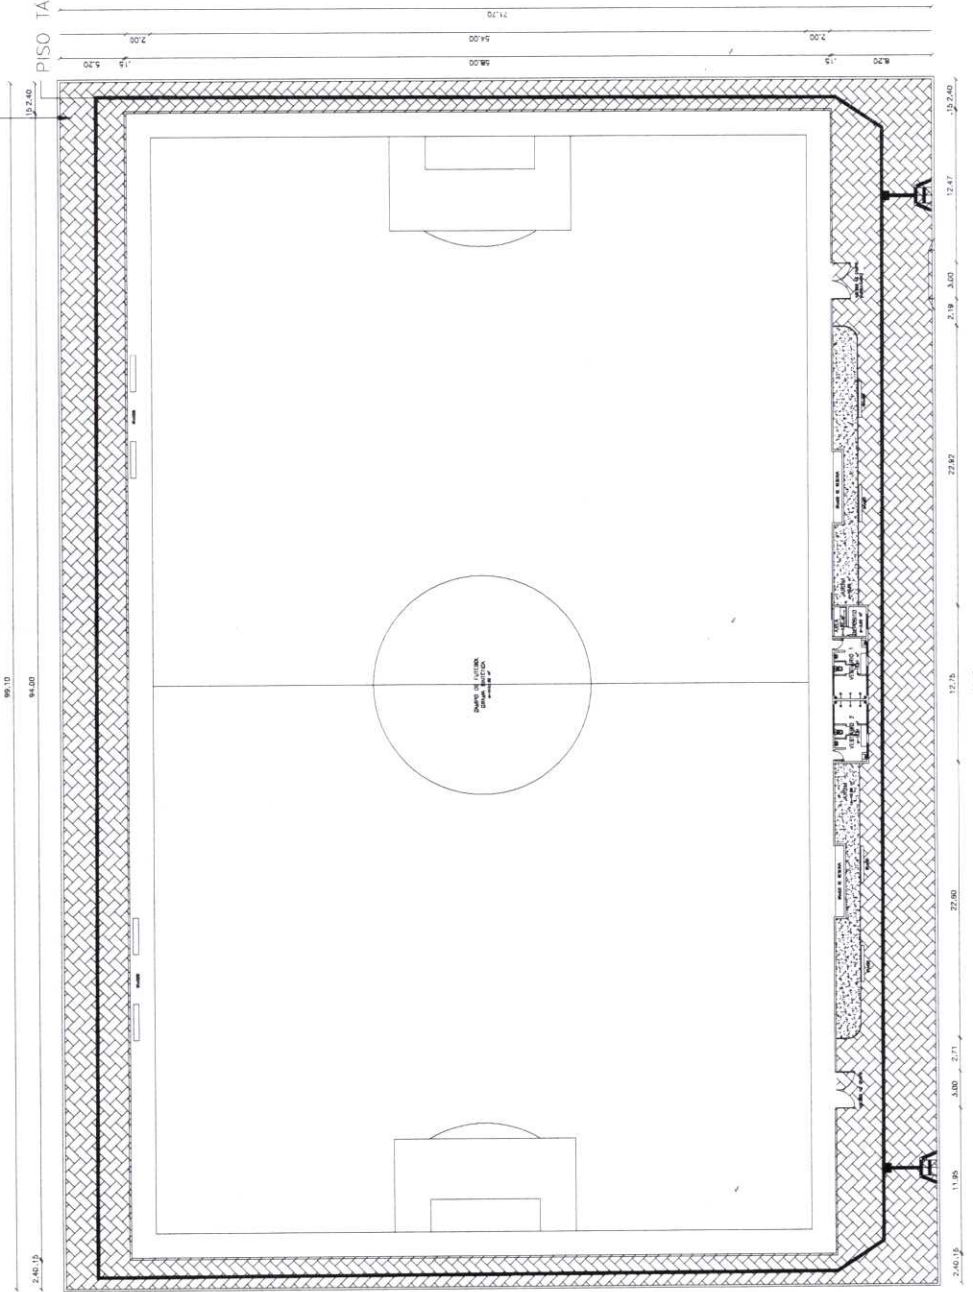

PISO INTERTRAVADO

PISO TÁTIL

1 PLANTA BAIXA GERAL
ESCALA 1:200

Prefeitura Municipal de Pacatuba Secretaria de Infraestrutura e Meio Ambiente	
EXECUÇÃO DOS SERVIÇOS REMANESCENTES DA OBRA DE CONSTRUÇÃO DA ARENHA DO POLO DE LATER DO JERISSATE III	
CONTEÚDO: JERISSATE III - PACATUBA - CE	
PLANTA BAIXA GERAL	
Autor: DANIEL ANGELO CHAVES ANSELMI RNP: 005153326-8	Aprovado: MILTON SOARES BRUNO MARINHO
02/03	

Daniel Angelo Chaves Anselmi
Eng. Civil
RNP: 005153326-8