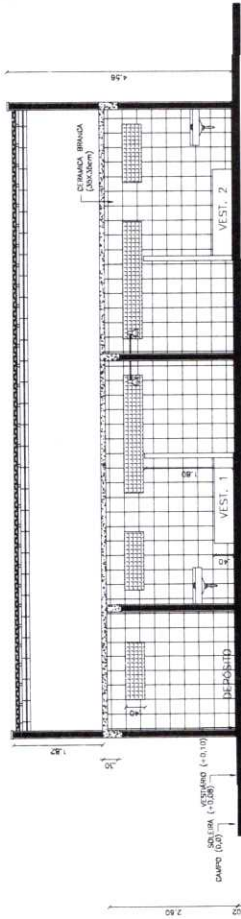

PROJETOS

1 CORTE BB
ESCALA 1:50

1 CORTE AA
ESCALA 1:50

1 PLANTA BAIXA VESTIÁRIOS
ESCALA 1:50

TABELA DE ESQUADRIAS

COD	TIPO	LARGURA	ALTURA	PARAFIETO	MATERIAL	QTD	ÁREA (M²)
J1	Cobogó	120	40	170	Cimento	3	0,48
J2	Cobogó	240	40	170	Cimento	4	0,96
P1	Porta de abrir	70	210	-	Madeira	1	1,47
P2	Porta de abrir	80	210	-	Madeira	2	1,68
P3	Porta de abrir	80	210	-	Chapa Fibra	2	1,68
P4	Porta de abrir	230	210	-	Portão comert	1	4,83