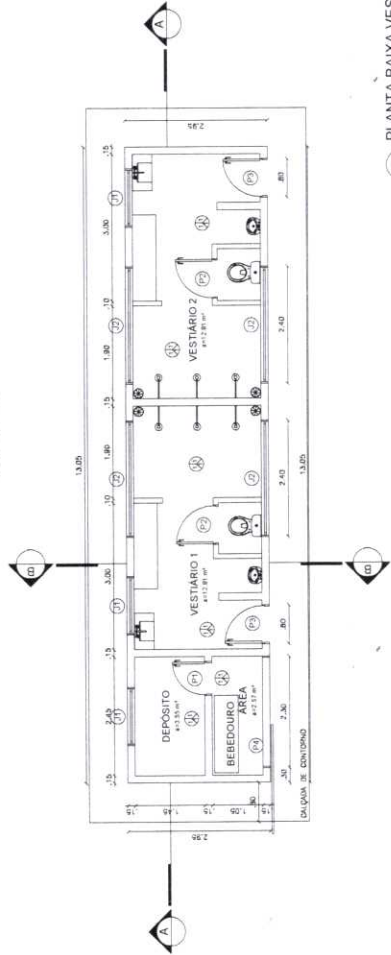

PROJETOS

1 CORTE BB
ESCALA 1:50

1 CORTE AA
ESCALA 1:50

1 PLANTA BAIXA VESTIÁRIOS
ESCALA 1:50

TABELA DE ESQUADRIAS

COD	TIPO	LARGURA	ALTURA	PARAFIETO	MATERIAL	QTD	ÁREA (M²)
J1	Cobogó	120	40	170	Cimento	3	0,48
J2	Cobogó	240	40	170	Cimento	4	0,96
P1	Porta de abrir	70	210	-	Madeira	1	1,47
P2	Porta de abrir	80	210	-	Madeira	2	1,68
P3	Porta de abrir	80	210	-	Chapa Fibra	2	1,68
P4	Porta de abrir	230	210	-	Portão comert	1	4,83