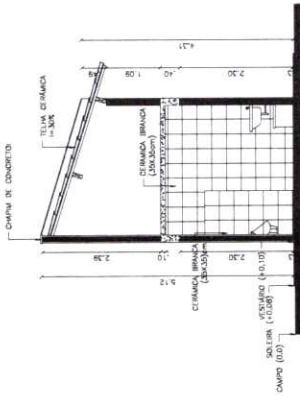

PROJETOS

1 CORTE BB
ESCALA 1:50

1 CORTE AA
ESCALA 1:50

1 PLANTA BAIXA VESTIÁRIOS
ESCALA 1:50

TABELA DE ESQUADRIAS

COD	TIPO	LARGURA	ALTURA	PARAFIETO	MATERIAL	QTD	ÁREA (M²)
J1	Cobogó	120	40	170	Cimento	3	0,48
J2	Cobogó	240	40	170	Cimento	4	0,96
P1	Porta de abrir	70	210	-	Madeira	1	1,47
P2	Porta de abrir	80	210	-	Madeira	2	1,68
P3	Porta de abrir	80	210	-	Chapa Fibra	2	1,68
P4	Porta de abrir	230	210	-	Portão comert	1	4,83